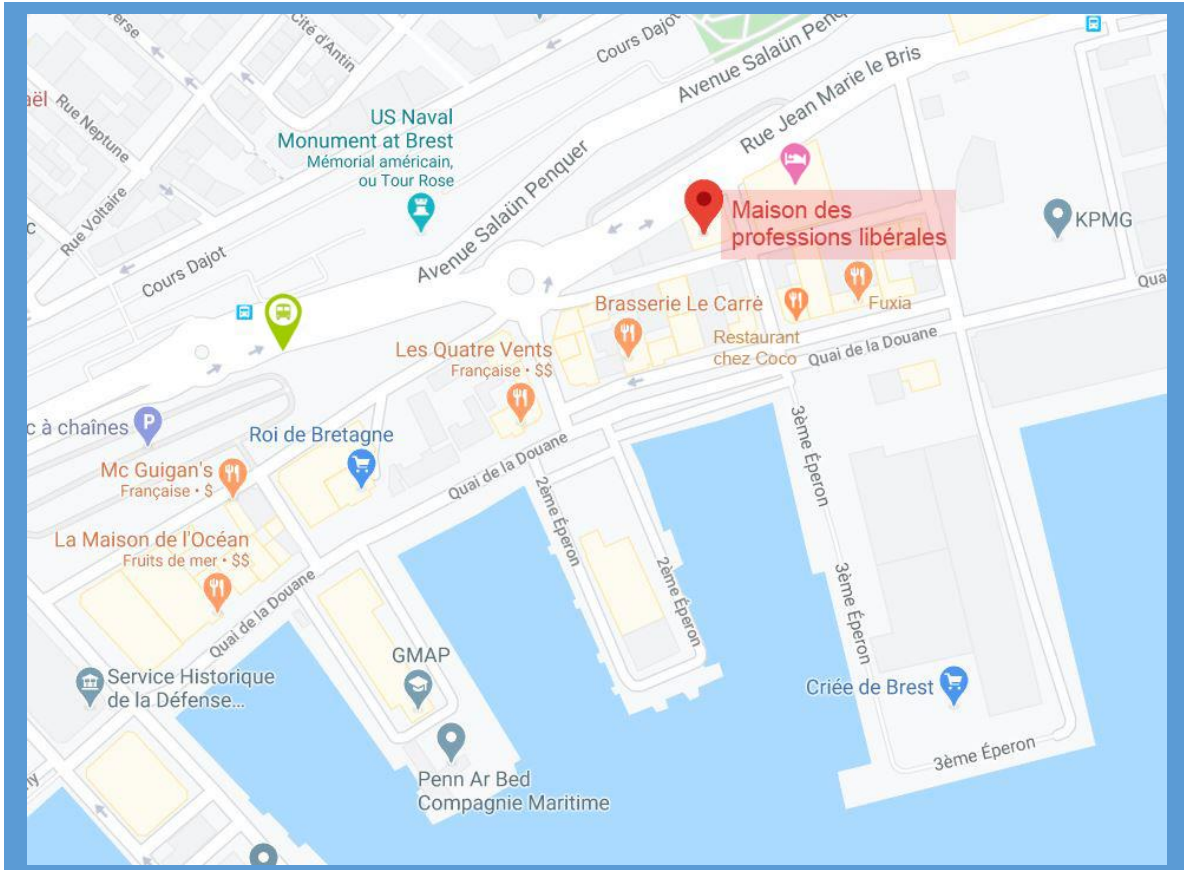

PLAN D'ACCÈS À LA MPL DE BREST

27 rue Jean-Marie Le Bris
Bâtiment CAP OUEST, 3^{ème} étage
29200 Brest

Pour se restaurer :

Restaurant chez Coco
Brasserie le Carré
Fuxia

Pour se loger :

Hôtel Ibis Styles Brest Centre Port

Transports à proximité :

Lignes 1 et 4, arrêt *Rampes*