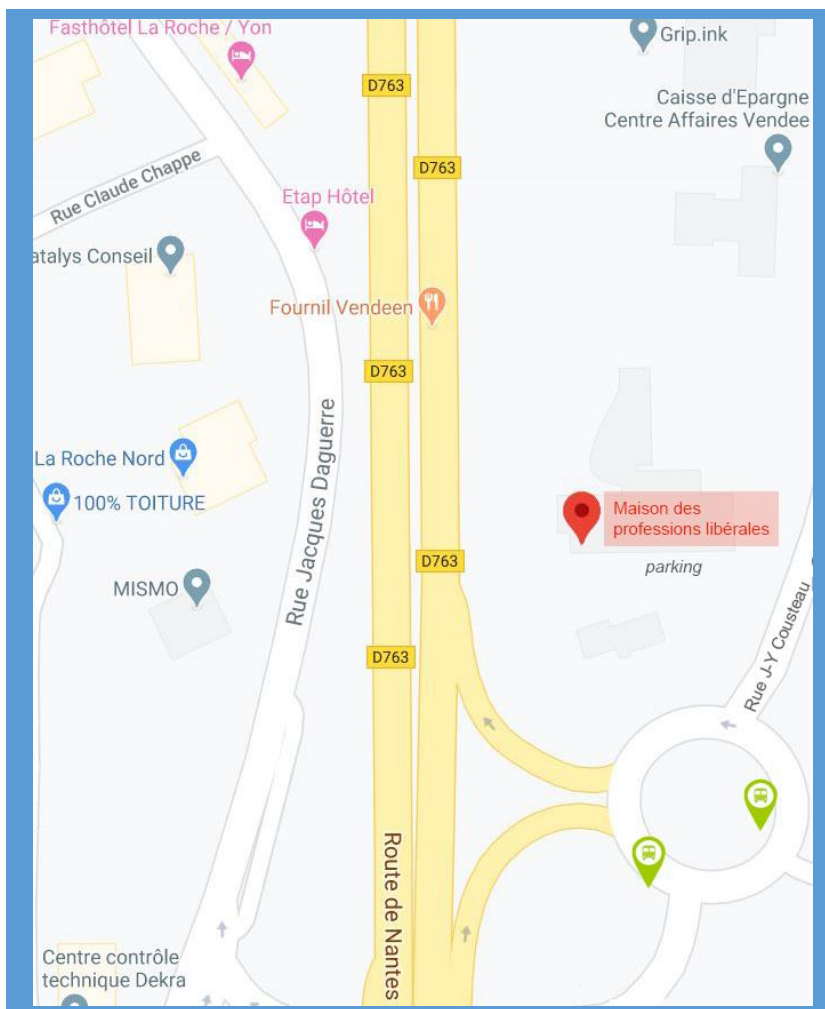

PLAN D'ACCÈS À LA MPL DE LA ROCHE SUR YON

Dans les bâtiments du CER FRANCE 85
15 rue Jacques-Yves Cousteau
85 000 La Roche sur Yon

Pour se restaurer :

Fournil Vendéen
Hyper U (à 2 minutes en voiture)

Pour se loger :

Fasthôtel La Roche sur Yon
Etap Hôtel

Transports à proximité :

Lignes 1 et NB, arrêt *Haroun Tazieff*